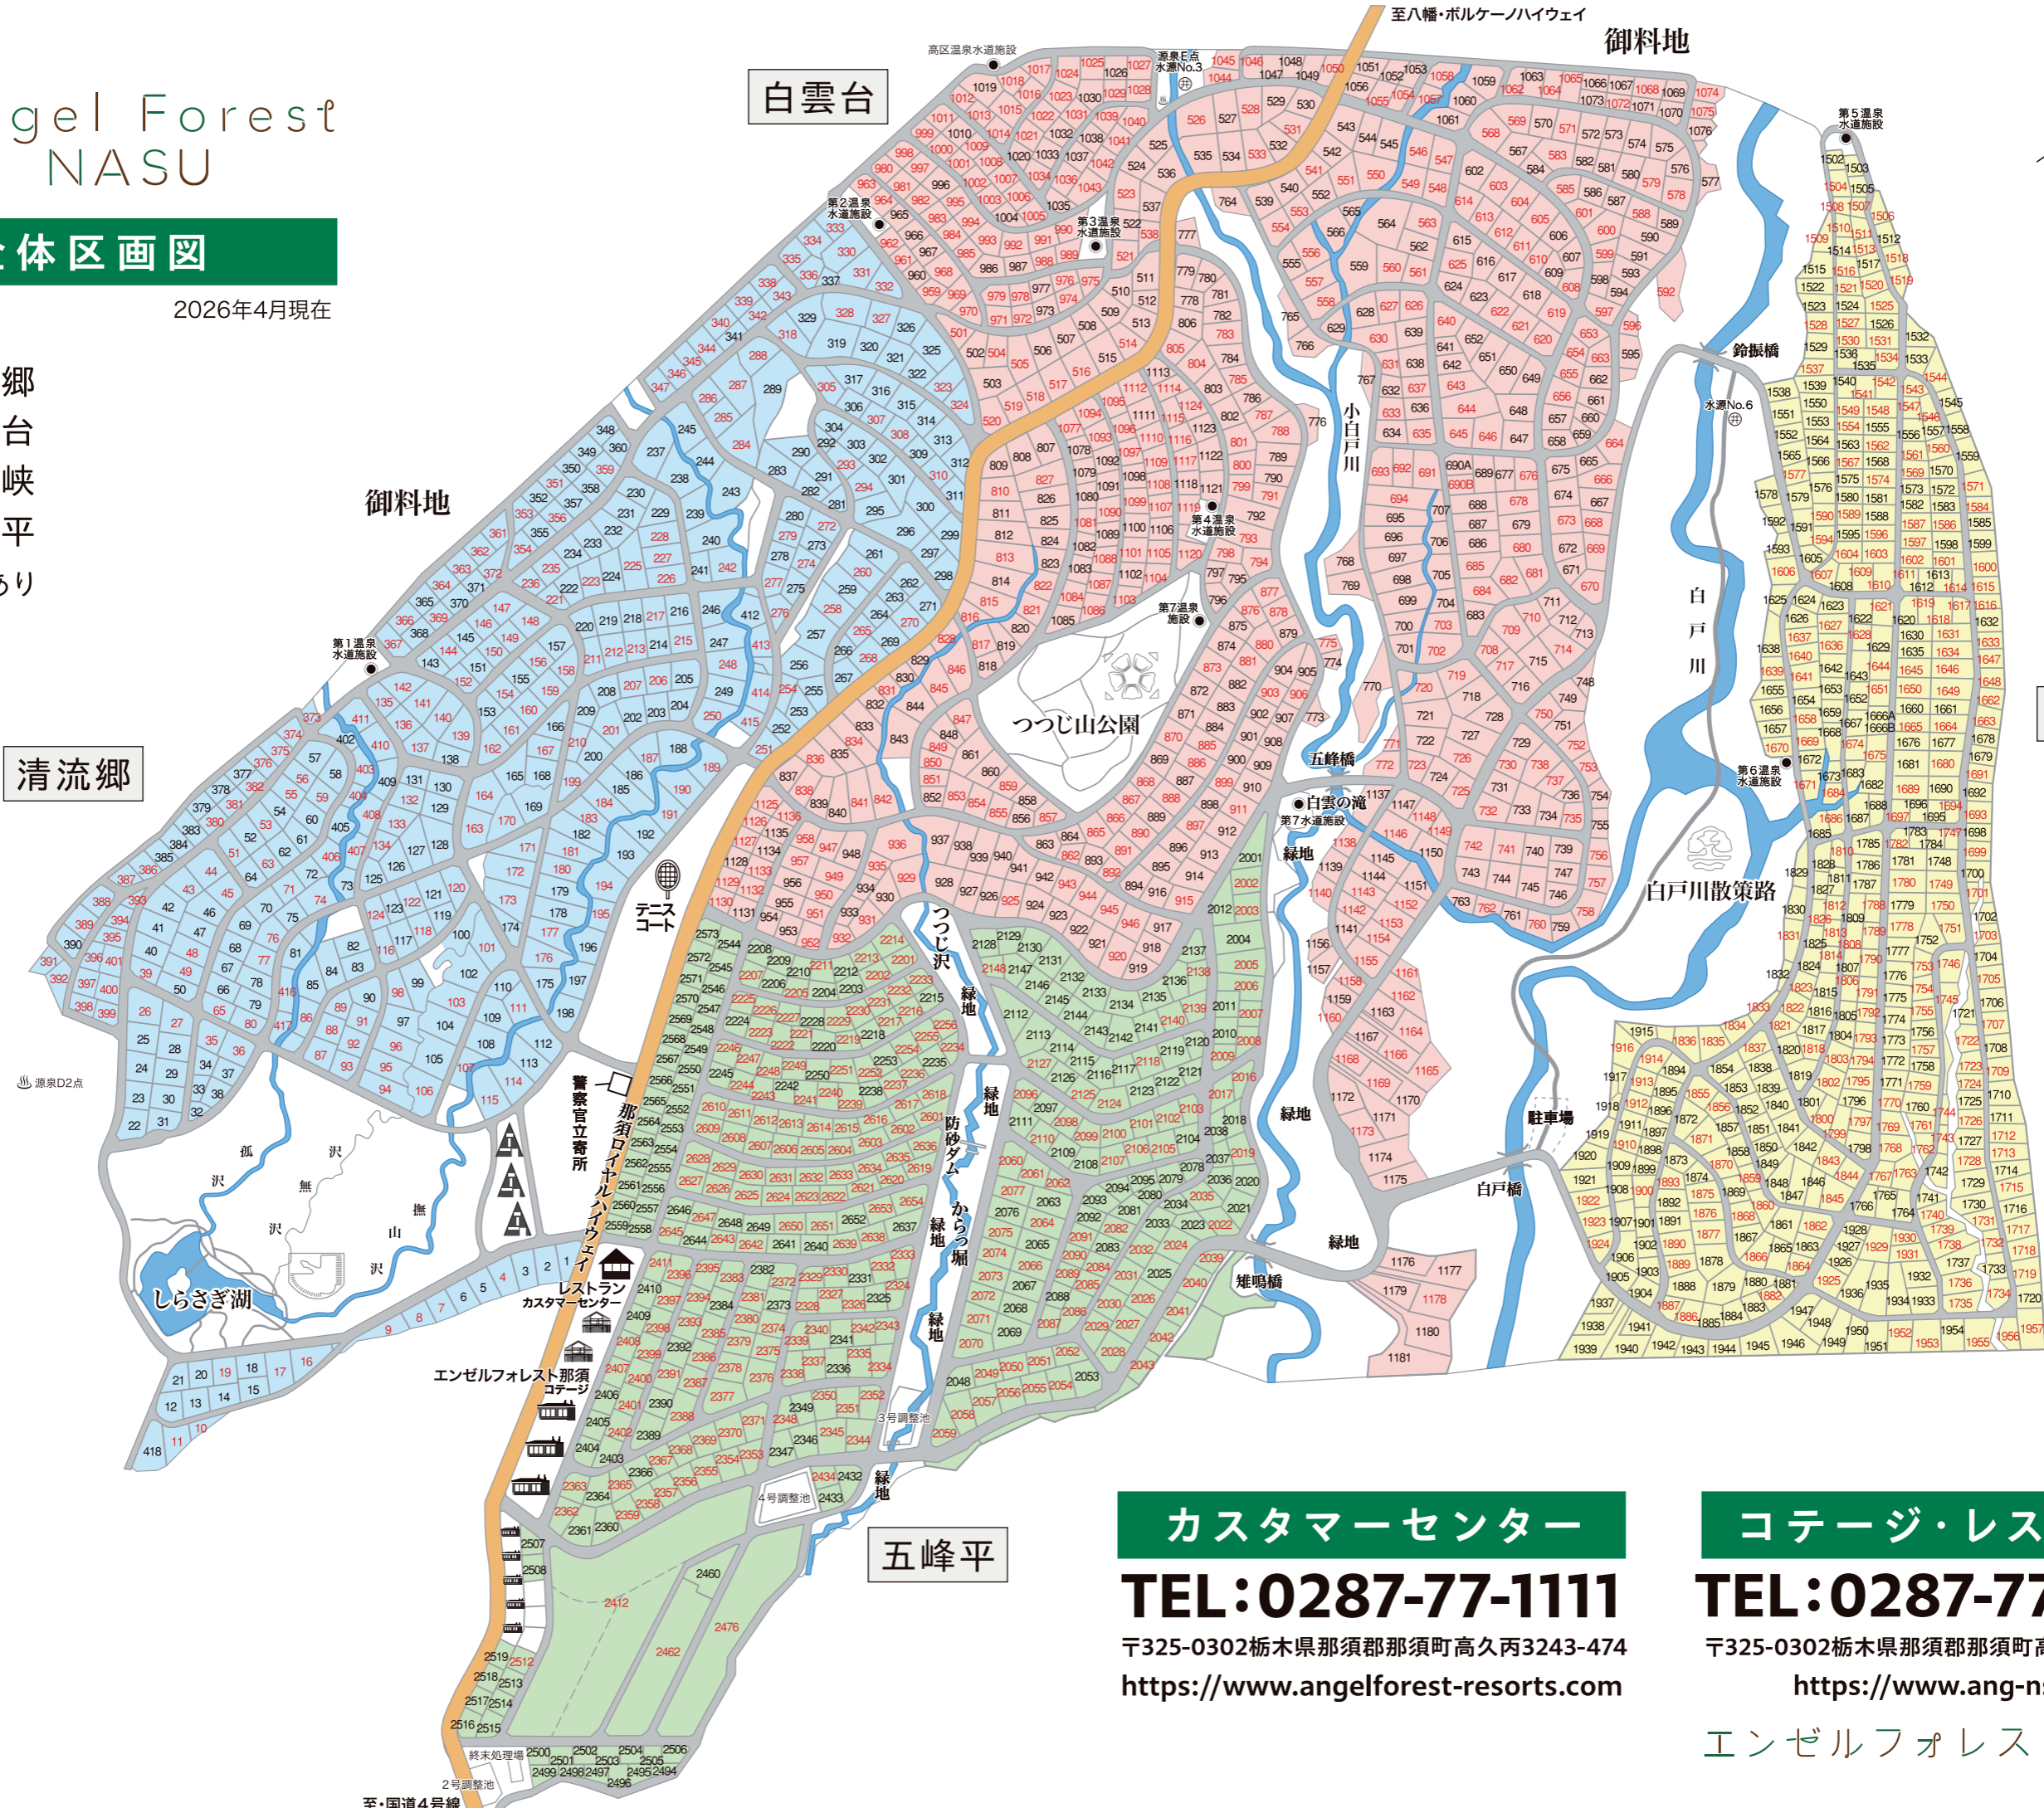

全体区画図

2026年4月現在

- 清流郷
 - 白雲台
 - 湧泉峡
 - 五峰平
- 赤字は建物あり

カスタマーセンター

TEL:0287-77-1111

〒325-0302栃木県那須郡那須町高久丙3243-474

<https://www.angelforest-resorts.com>

コテージ・レストラン

TEL:0287-77-1115

〒325-0302栃木県那須郡那須町高久丙3243-474

<https://www.ang-ns.com>

エンゼルフォレスト那須